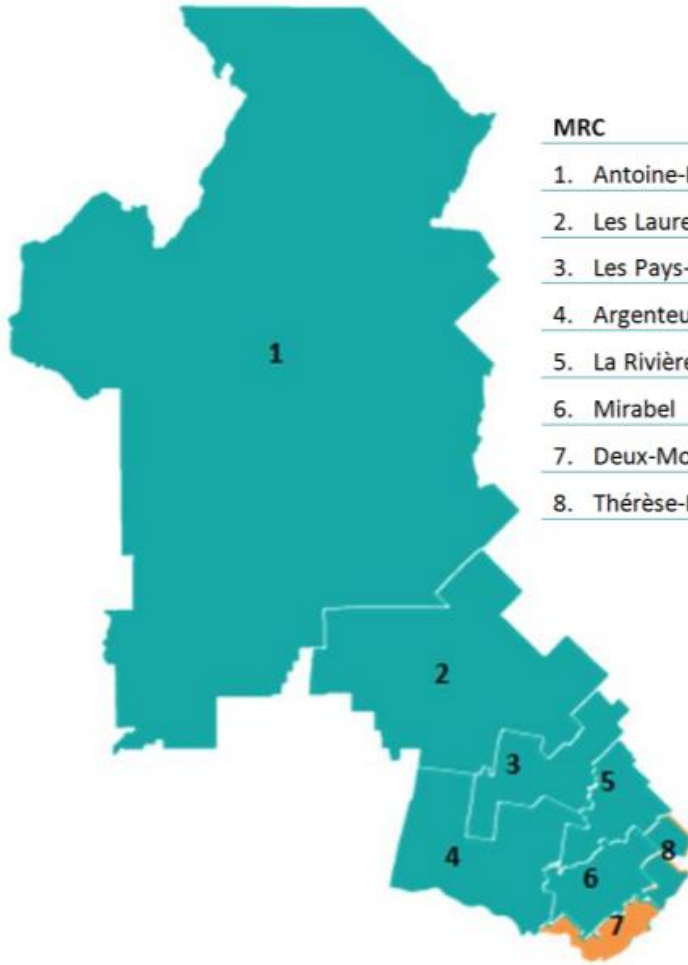

BASSINS APTS LAURENTIDES

MRC	Bassins
1. Antoine-Labelle	Nord
2. Les Laurentides	Centre-Nord
3. Les Pays-d'en-Haut	Centre-Nord
4. Argenteuil	Centre
5. La Rivière-du-Nord	Centre
6. Mirabel	Sud
7. Deux-Montagnes	Sud
8. Thérèse-De Blainville	Sud

COORDONNÉES

Sud

520 Boul. Arthur Sauvé, Saint-Eustache –
Local DS-026

☎ (450) 473-6811 #42089

Bassin-sud.15@aptsq.com

Centre

185 rue Durand, St-Jérôme - local GS-07

☎ (450) 432-2777 #28263